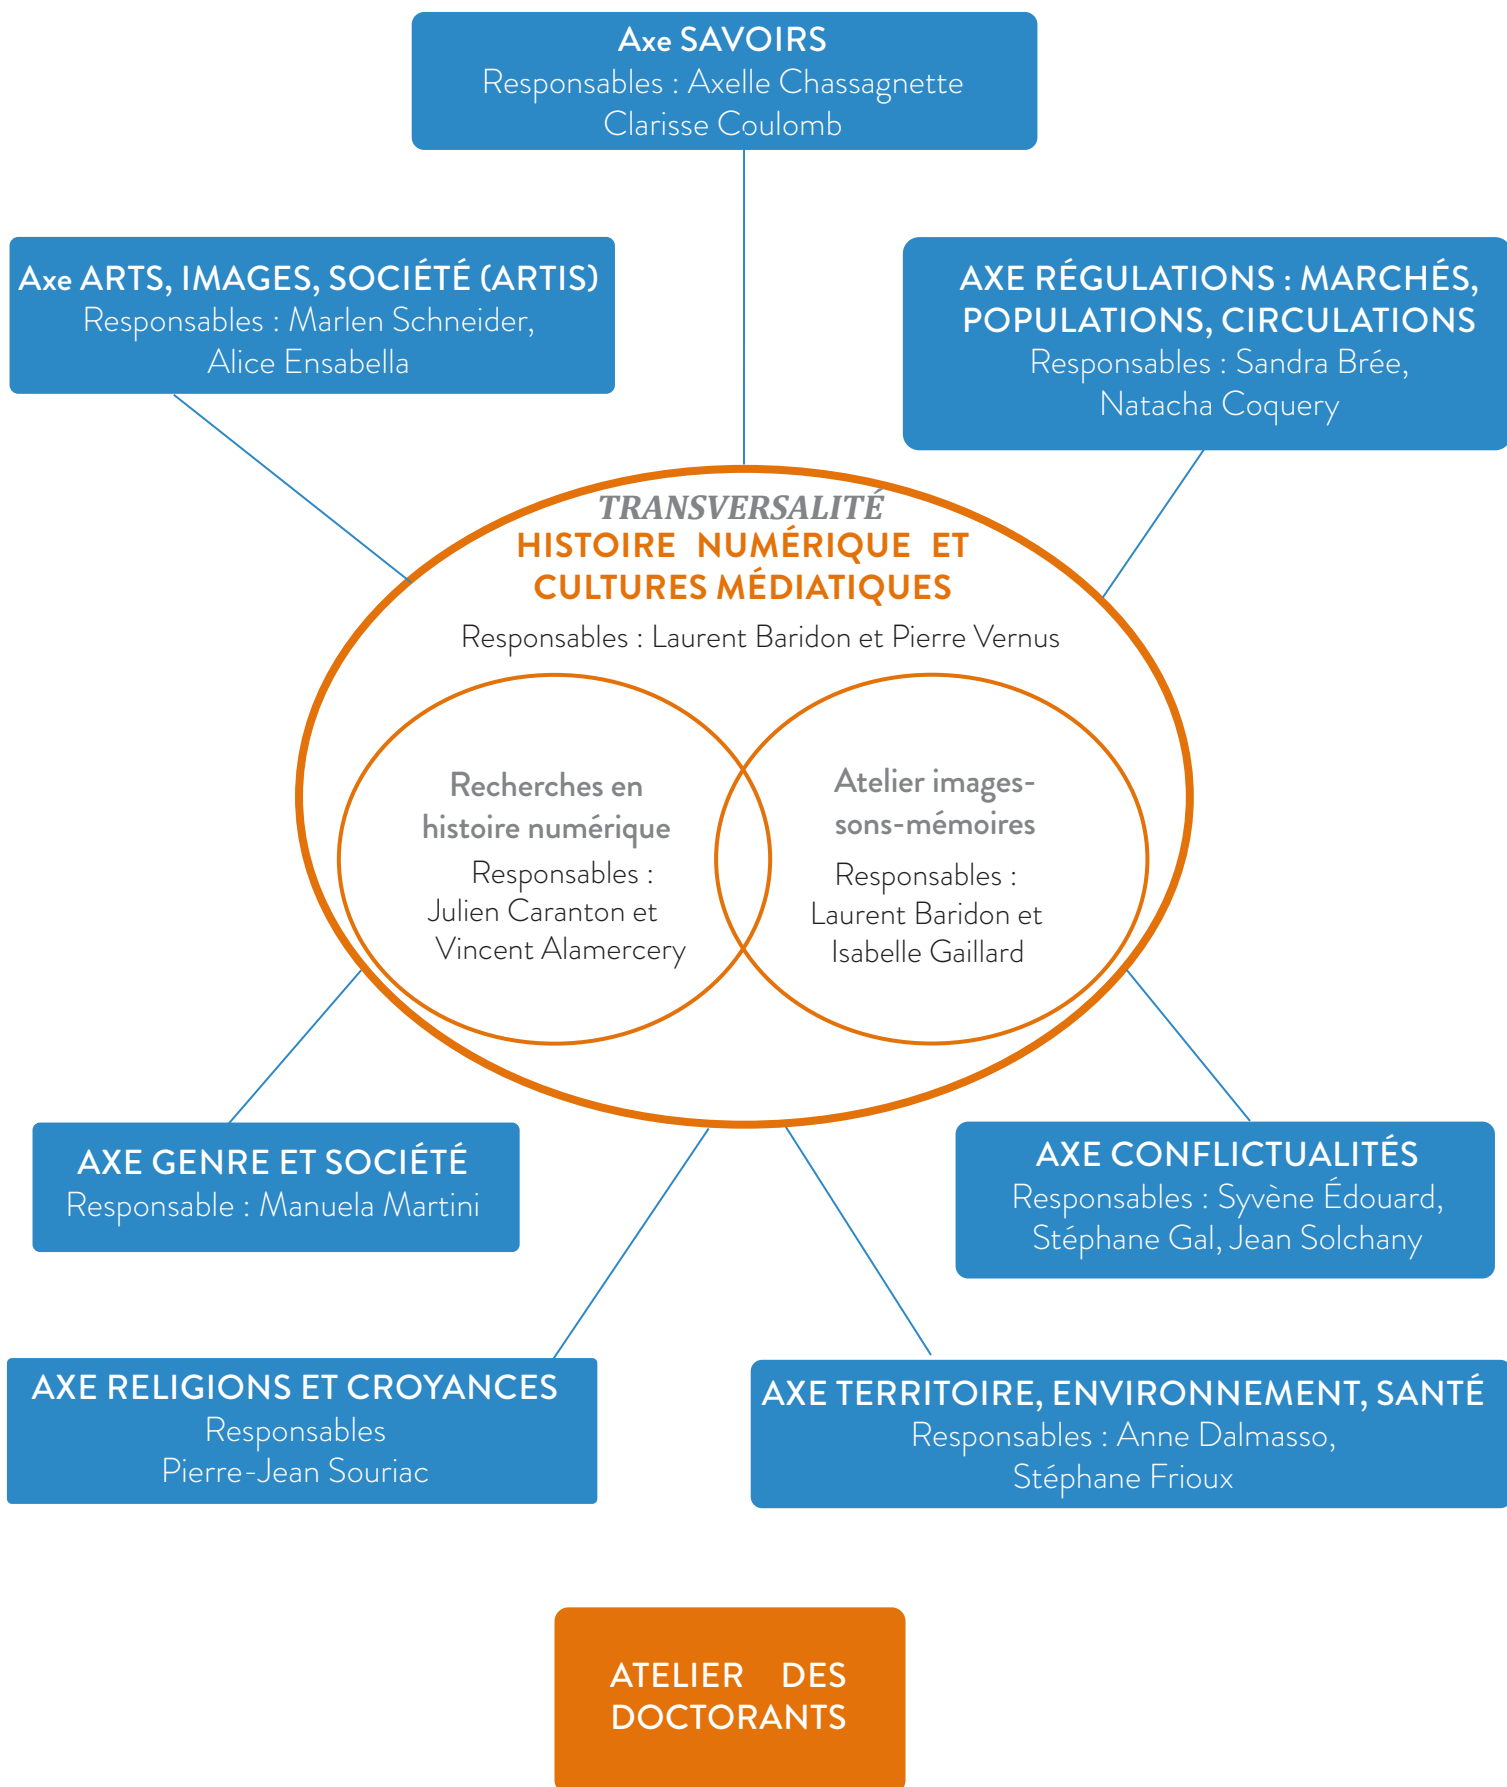

7 AXES, 1 TRANSVERSALITÉ, 1 ATELIER DES DOCTORANTS