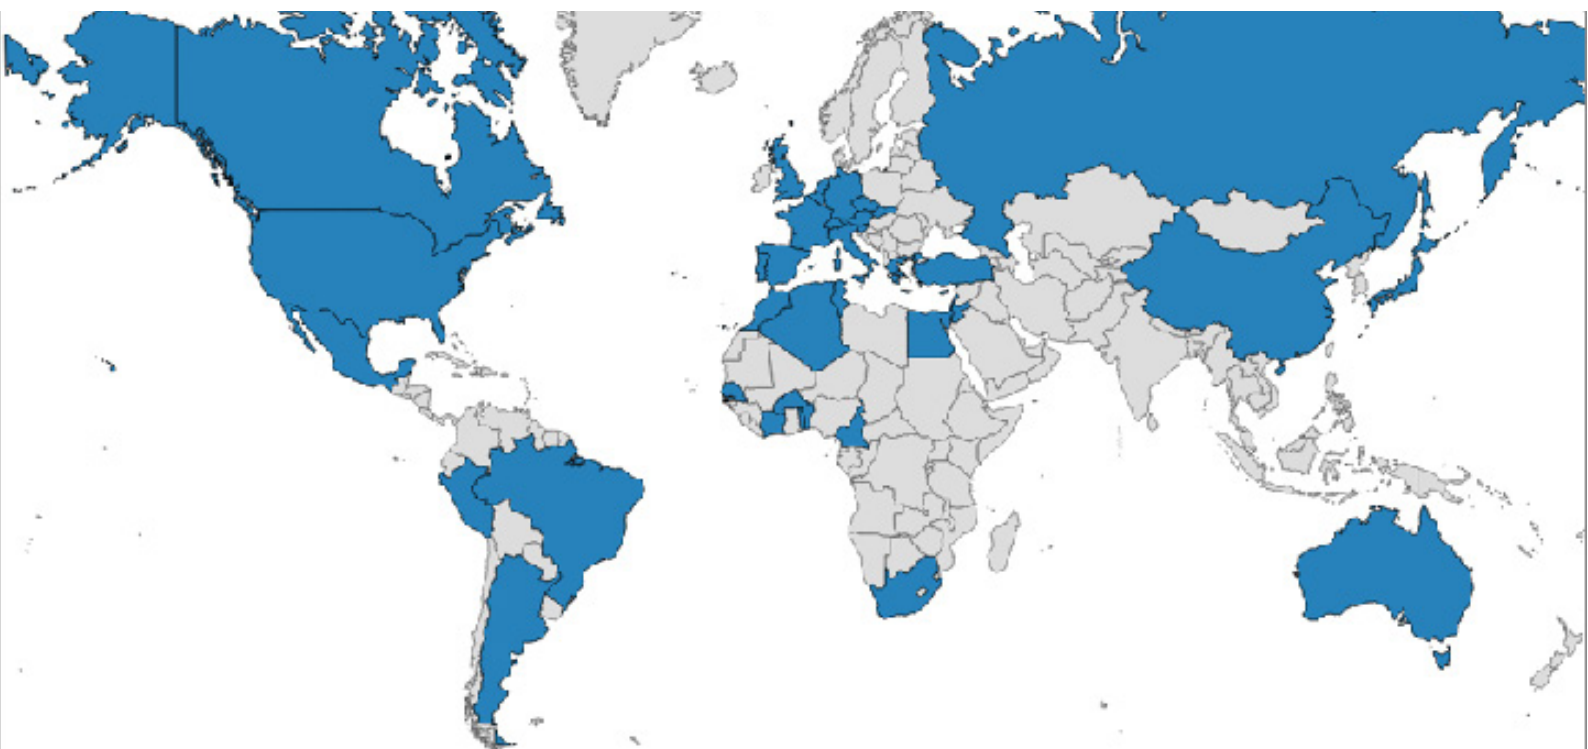

# LA RRA

UMR 5190

LABORATOIRE DE RECHERCHE  
HISTORIQUE **RHÔNE-ALPES**

**Directeur** : Stéphane Frioux

**Directeur adjoint** : Pierre-Jean Souriac

**Directrice adjointe** : Violette Pouillard

**Directeur délégué /site de Grenoble** : Stéphane Gal

Le LARHRA est spécialisé en histoire et en histoire de l'art, pour les périodes moderne et contemporaine. De la première modernité au temps présent, l'expertise du LARHRA couvre des aires géographiques et thématiques diverses :

- de l'Amérique Latine au Maghreb et au Proche-Orient, en passant par la France et l'Europe occidentale au sens large
- de l'histoire de l'entreprise à l'Inquisition,
- des mobilités urbaines aux études de genre,
- de l'architecture aux arts décoratifs,
- des savoirs médicaux à l'enseignement technique,
- du territoire et de l'environnement aux syncrétismes religieux,
- des constructions mémorielles et patrimoniales aux médias contemporains