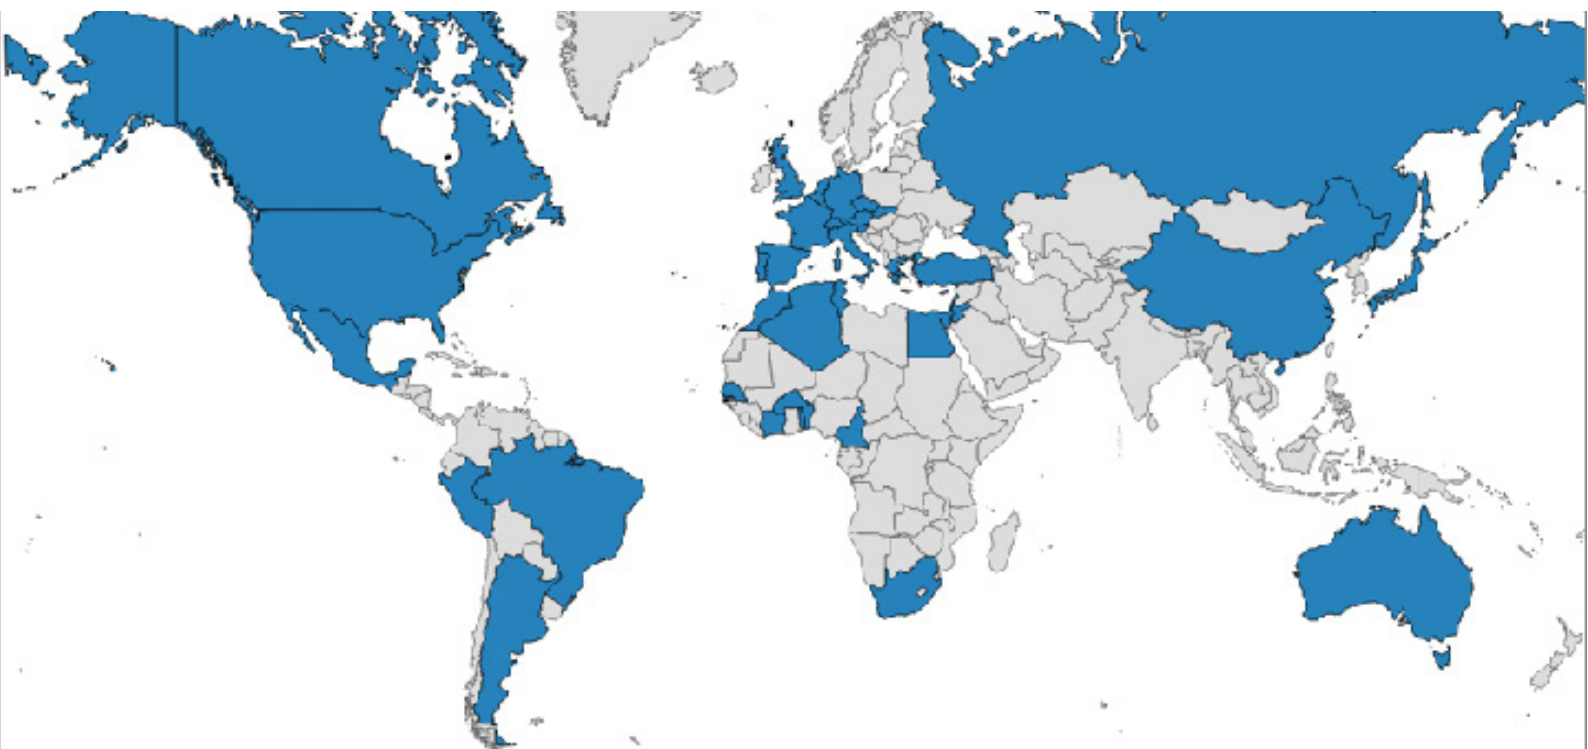

LA RRA

UMR 5190

LABORATOIRE DE RECHERCHE
HISTORIQUE **RHÔNE-ALPES**

Directeur : Stéphane Frioux

Directrice adjointe : Axelle Chassagnette

Directeur adjoint : Pierre-Jean Souriac

Directeur délégué /site de Grenoble : Stéphane Gal

13 ITA-IATOS

95 doctorants

128 associé.e.s

PRÉSENTATION

Le **Laboratoire de Recherche Historique Rhône-Alpes** est une Unité Mixte de Recherche du **CNRS** (LARHRA UMR 5190), regroupant les établissements :

- **Université Lumière Lyon 2**
- **Université Jean Moulin Lyon 3**
- **École normale supérieure de Lyon**
- **Université Grenoble Alpes.**

Le LARHRA est spécialisé en histoire et en histoire de l'art, pour les périodes moderne et contemporaine. De la première modernité au temps présent, l'expertise du LARHRA couvre des aires géographiques et thématiques diverses :

- de l'Amérique Latine au Maghreb et au Proche-Orient, en passant par la France et l'Europe occidentale au sens large
- de l'histoire de l'entreprise à l'Inquisition,
- des mobilités urbaines aux études de genre,
- de l'architecture aux arts décoratifs,
- des savoirs médicaux à l'enseignement technique,
- du territoire et de l'environnement aux syncrétismes religieux,
- des constructions mémorielles et patrimoniales aux médias contemporains