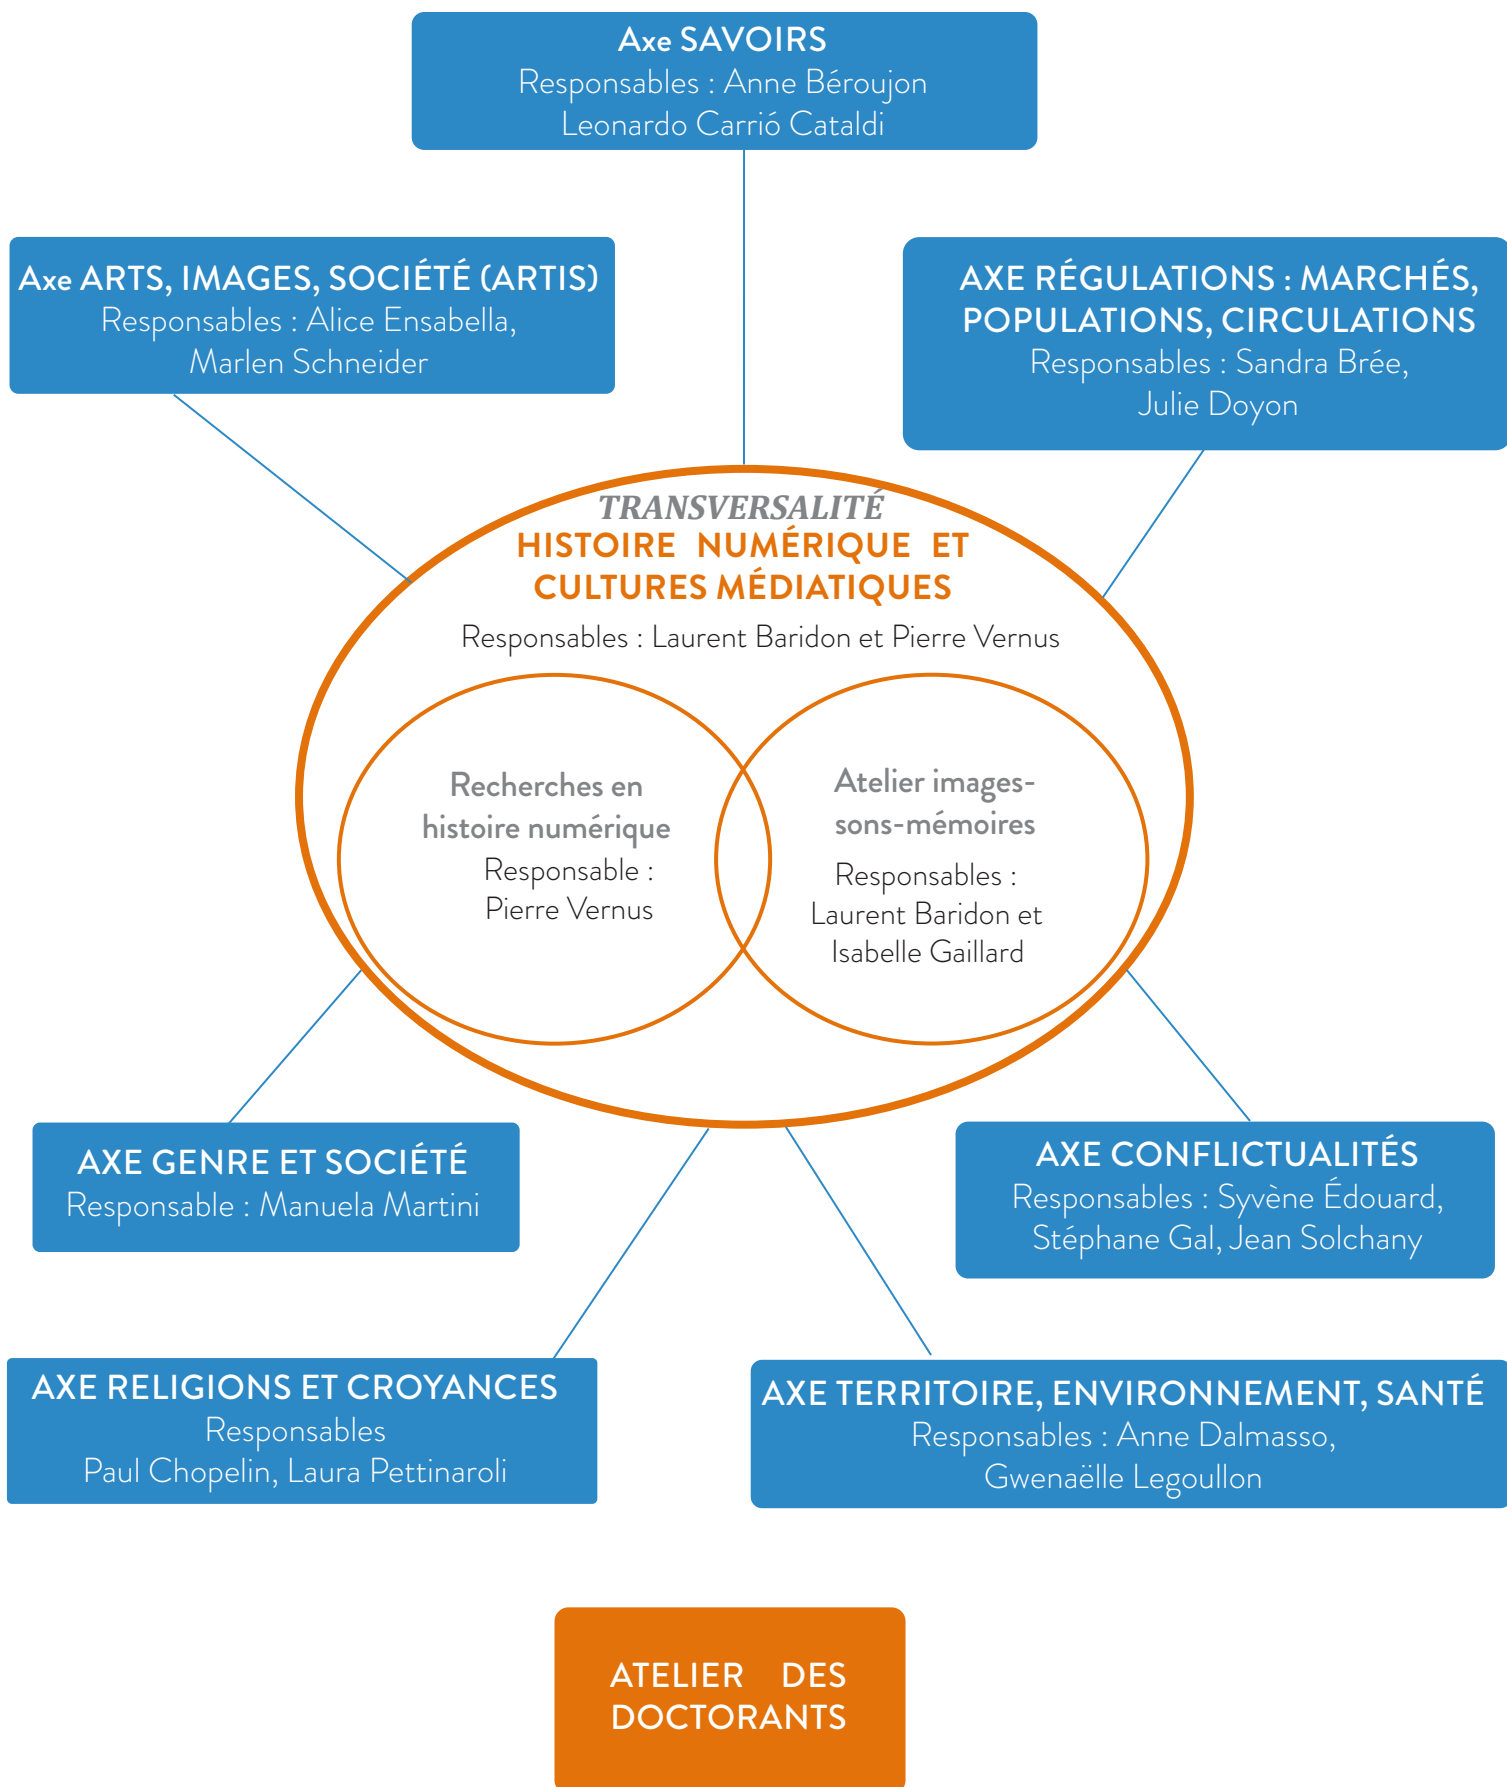

7 AXES, 1 TRANSVERSALITÉ, 1 ATELIER DES DOCTORANTS